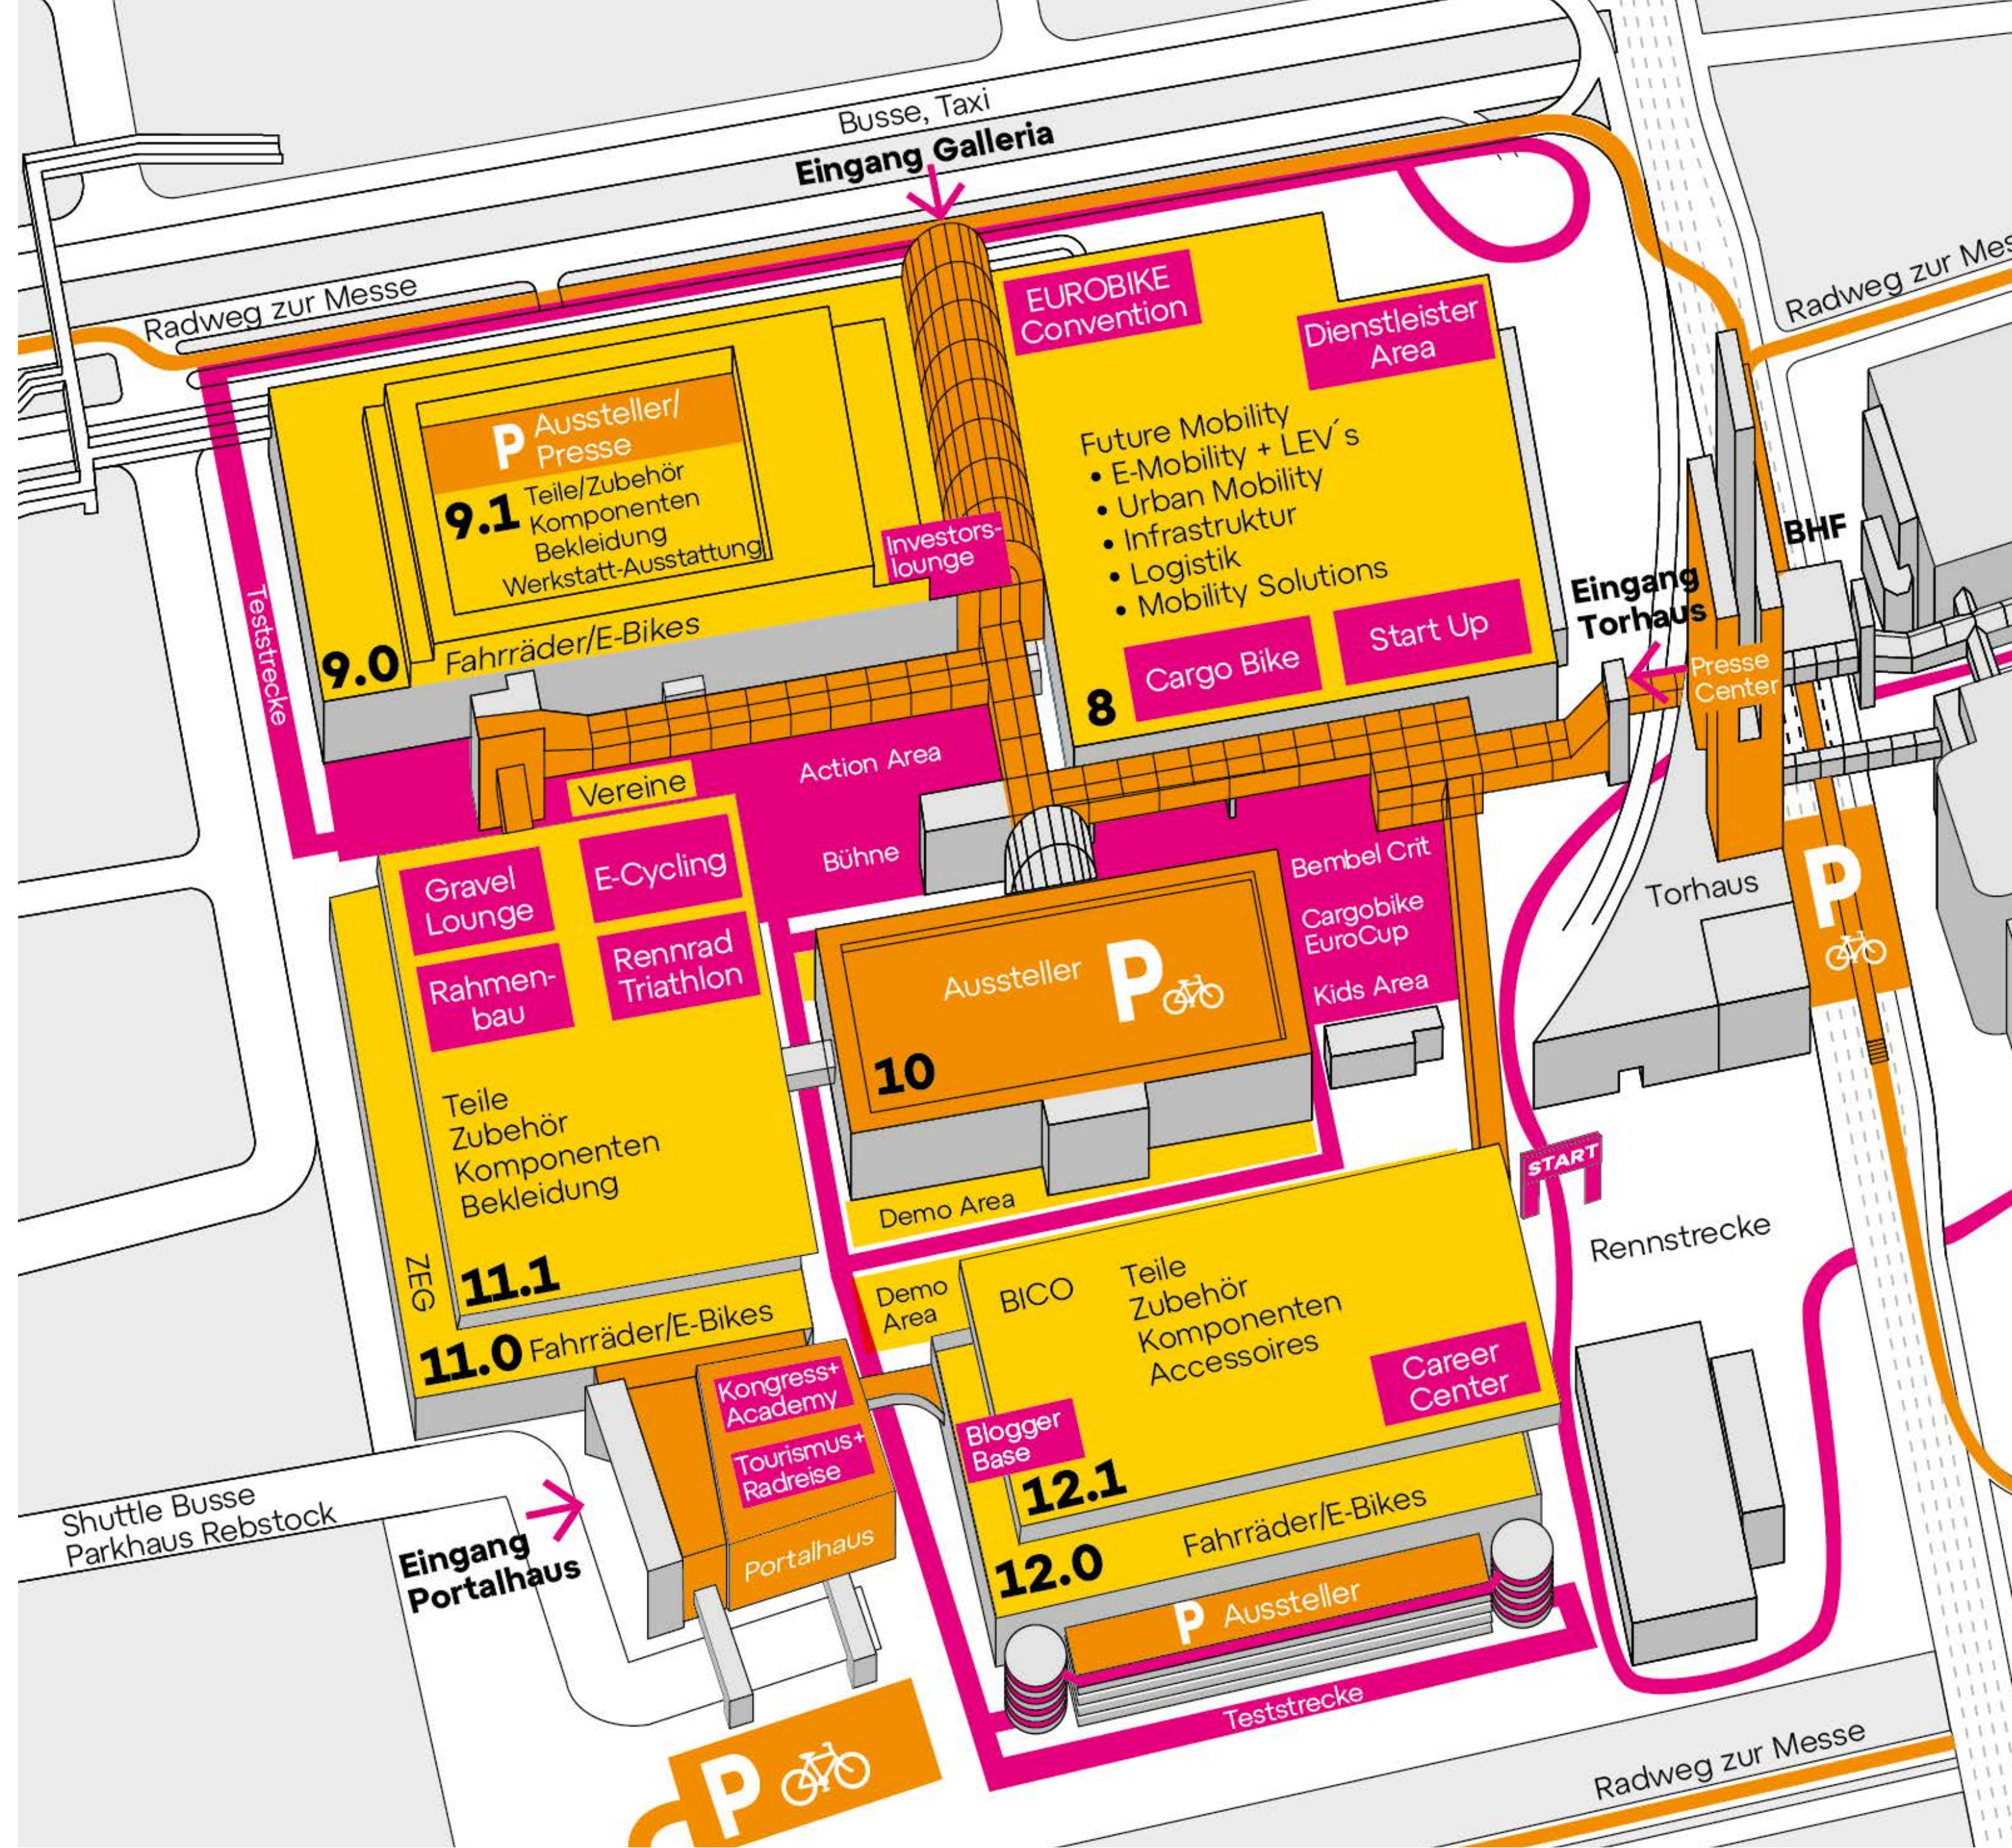

Frankfurt Mainkai
13. - 17. Juli 2022
EUROBIKE CITY
MAINKAI

EUROBIKE Mainkai Lane
6min - 1,9km

Frankfurt Osthafen
13. - 17. Juli 2022
EUROBIKE CITY
OSTHAFFEN

EUROBIKE SHOW

Geländeplan

- Logistik, Wege, Eingänge
- Eventflächen, Sonderausstellungsflächen
- Ausstellungsfläche

EUROBIKE SHOW

Schwerpunkte

**Festival-
Besucher*innen:**
Familien, Fahrradfans, Pendler

Besucher*innen:
Mi.–Fr.: 50.000
Sa.–So.: 50.000

Ausstellung

13.–17. Juli 2022

9–18 Uhr

Hallen: 8, 9, 11, 12 + Freigelände
Eintritt Mi.–Fr.: 1 Tag: 63€
2 Tage: 80€
3 Tage: 85€

Festival

16.–17. Juli 2022

9–18 Uhr

Hallen: 8, 9, 11, 12 + Freigelände
Eintritt Sa.–So.: 1 Tag: 15/13€
2 Tage: 22/20€
1 Tag Familie: 37€
2 Tage Familie: 53€

- Informieren
- Testen
- Beraten
- Inspirieren
- Teststrecke
- Workshops
- Wettkämpfe
- Kids Parcours
- Kriterium
- Cargo Bike Race
- FMB Slopestyle
- Laufradrennen
- Fahrradmarken
- Essen & Trinken
- Bühnenprogramm
- Vereine